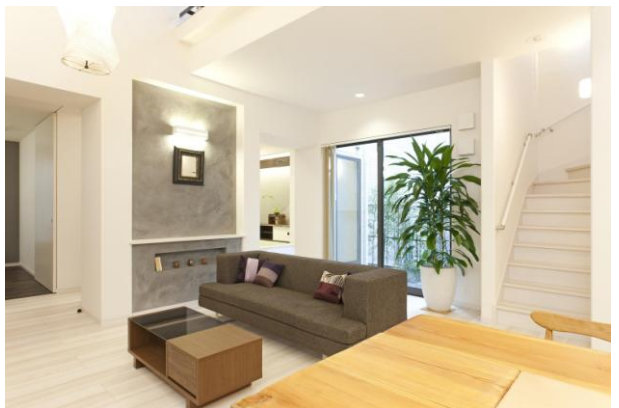

■『葎 粹』～三世代円満の家～の特徴

・外観

ポラス暮し科学研究所開発の大谷石調外壁材を新採用

「葎」という日本固有のユニークな形状を現代風にアレンジしました。シンプルな形状でモダンな外観は個性的で存在感がある佇まいとなっています。葎風の演出として「二重破風」と、窓面を凹ませた「入込み窓」に加えて、ポラス暮し科学研究所が開発した大谷石調外壁材「レリーフ大谷石」(写真右)を新たに採用し、重厚感ある佇まいを演出しています。

・間取りプラン

ソフト面での長寿命化提案を強化

現代は椅子の生活が主流になっていますが、畳に座る「座の文化」は今でも日本人にとって重要な要素です。融通性に富んだ和室は、客間や寛ぐ間として、また将来的な親との同居の際にも仕切りを設けるなどして柔軟に対応できる空間として提案しています。

キッチンからリビング・和室まで見渡せたり、和室前→リビング→2階といった動線設計で、家族が緩やかにつながるようなプランを採用しています。

・屋内デザイン

さらに進化した「ウォームモダン」デザイン様式

『葎 粹』が提唱するモダンで暖かみがある新しいデザイン様式「ウォームモダン」をさらに追求しました。素材感を活かした穏やかな色調に、無彩色のグレーの塗り壁(写真右)をアクセントに取り入れた内観デザインは、格調高い洗練された空間に仕上がっています。さらに古材などを再利用した造作提案を部分的にとり入れ、価格以上の仕上がり感を可能にしています。

《主要オプションメニュー》

■写真

『蔵 粹』～三世代円満の家～外観

『蔵 粹』～三世代円満の家～リビング