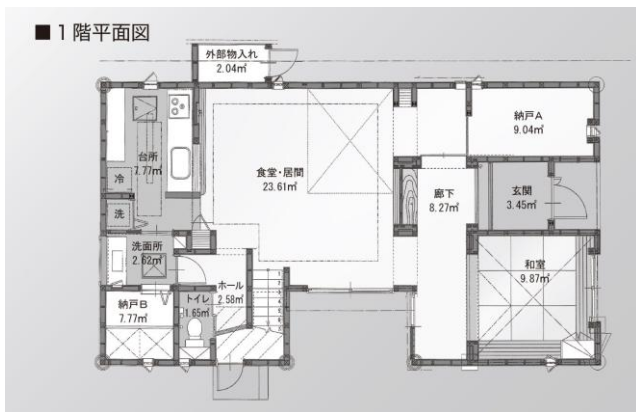

■モデルハウス概要

敷地面積 : 41.14坪 (136.00㎡)

建築面積 : 24.08坪 (79.78㎡)

延床面積 : 42.89坪 (142.06㎡)

1F / 22.83坪 (75.62㎡)

2F / 20.06坪 (66.44㎡)

施工床坪単価 : 37.8万円～

(本体価格 : 1,808万円～ / 施工床面積 : 47.82坪)

年間販売目標 : 20棟

■『蔵 粹』～三世代円満の家～平面図

お客様お問い合わせ先

ポラスグループ ポラテック株式会社
住所 : 埼玉県越谷市登戸町40-34
TBSハウジング 新越谷展示場内
北辰工務店 新越谷展示場
TEL : 048-961-6710
<http://www.polus-hokushin.jp>

本件に関するお問い合わせ先

ポラスグループ ポラス株式会社
経営企画部 広報室
丸岡 青柳
TEL: 048-989-9151
FAX: 048-989-9282

■写真

『蔵 粹』～三世代円満の家～外観

『蔵 粹』～三世代円満の家～リビング