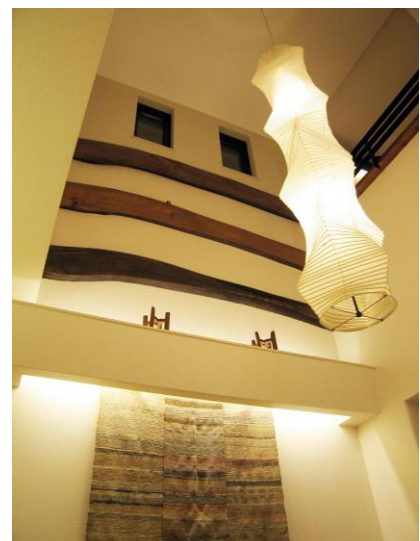

■『葎 粹』～三世代円満の家～の特徴

・外観

ポラス暮し科学研究所開発の大谷石調外壁材を新採用

「葎」という日本固有のユニークな形状を現代風にアレンジしました。シンプルな形状でモダンな外観は個性的で存在感がある佇まいとなっています。葎風の演出として「二重破風」と、窓面を凹ませた「入込み窓」に加えて、ポラス暮し科学研究所が開発した大谷石調外壁材「レリーフ大谷石」(写真右)を新たに採用し、重厚感ある佇まいを演出しています。

・間取りプラン

ソフト面での長寿命化提案を強化

現代は椅子の生活が主流になっていますが、畳に座る「座の文化」は今でも日本人にとって重要な要素です。融通性に富んだ和室は、客間や寛ぐ間として、また将来的な親との同居の際にも仕切りを設けるなどして柔軟に対応できる空間として提案しています。

キッチンからリビング・和室まで見渡せたり、和室前→リビング→2階といった動線設計で、家族が緩やかにつながるようなプランを採用しています。

・屋内デザイン

さらに進化した「ウォームモダン」デザイン様式

『葎 粹』が提唱するモダンで暖かみがある新しいデザイン様式「ウォームモダン」をさらに追求しました。素材感を活かした穏やかな色調に、無彩色のグレーの塗り壁(写真右)をアクセントに取り入れた内観デザインは、格調高い洗練された空間に仕上がっています。さらに古材などを再利用した造作提案を部分的にとり入れ、価格以上の仕上がり感を可能にしています。

《主要オプションメニュー》

・陶器瓦屋根・・・半永久的な耐候性能を持ち、外観に重厚感と高級感を付加します。

・粹な古木調壁飾り(写真右)・・・古木梁を3枚にスライスし、壁に取り付けることで、暖かみを演出でき、家自体の存在感もアップさせます。

・国産桧無垢床・・・桧特有の暖かみ溢れる無垢床材。
節有り材なので、比較的安価に設定が可能です。

・粹織部床 / オリジナル塗り壁 侘び土・寂び土

(写真右)

2010年度グッドデザイン賞を受賞したオリジナル屋内用珪藻土左官壁「侘び土・寂び土」を使用した「粹織部床」は生活空間に機能性と彩りを付加できる現代版の床の間です。