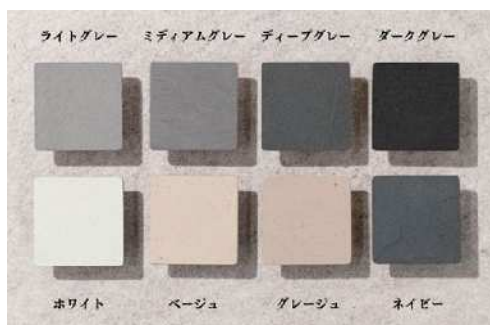

天板カラー：ライトグレー
脚：ブラックストレート

天板カラー：ミディアムグレー
脚：ブラックスクエア

「モールテックス」とは
ベルギーで開発された左官素材。3mm程度の薄塗りでも優れた強度を持つ、新感覚のコンクリートです。

■ 納期：約5週間 ■ サイズ：W1500×D800×H720(天板厚30mm)

定価：231,400円(税込)※配送設置費込

ライトグレー ミディアムグレー ディープグレー ダークグレー