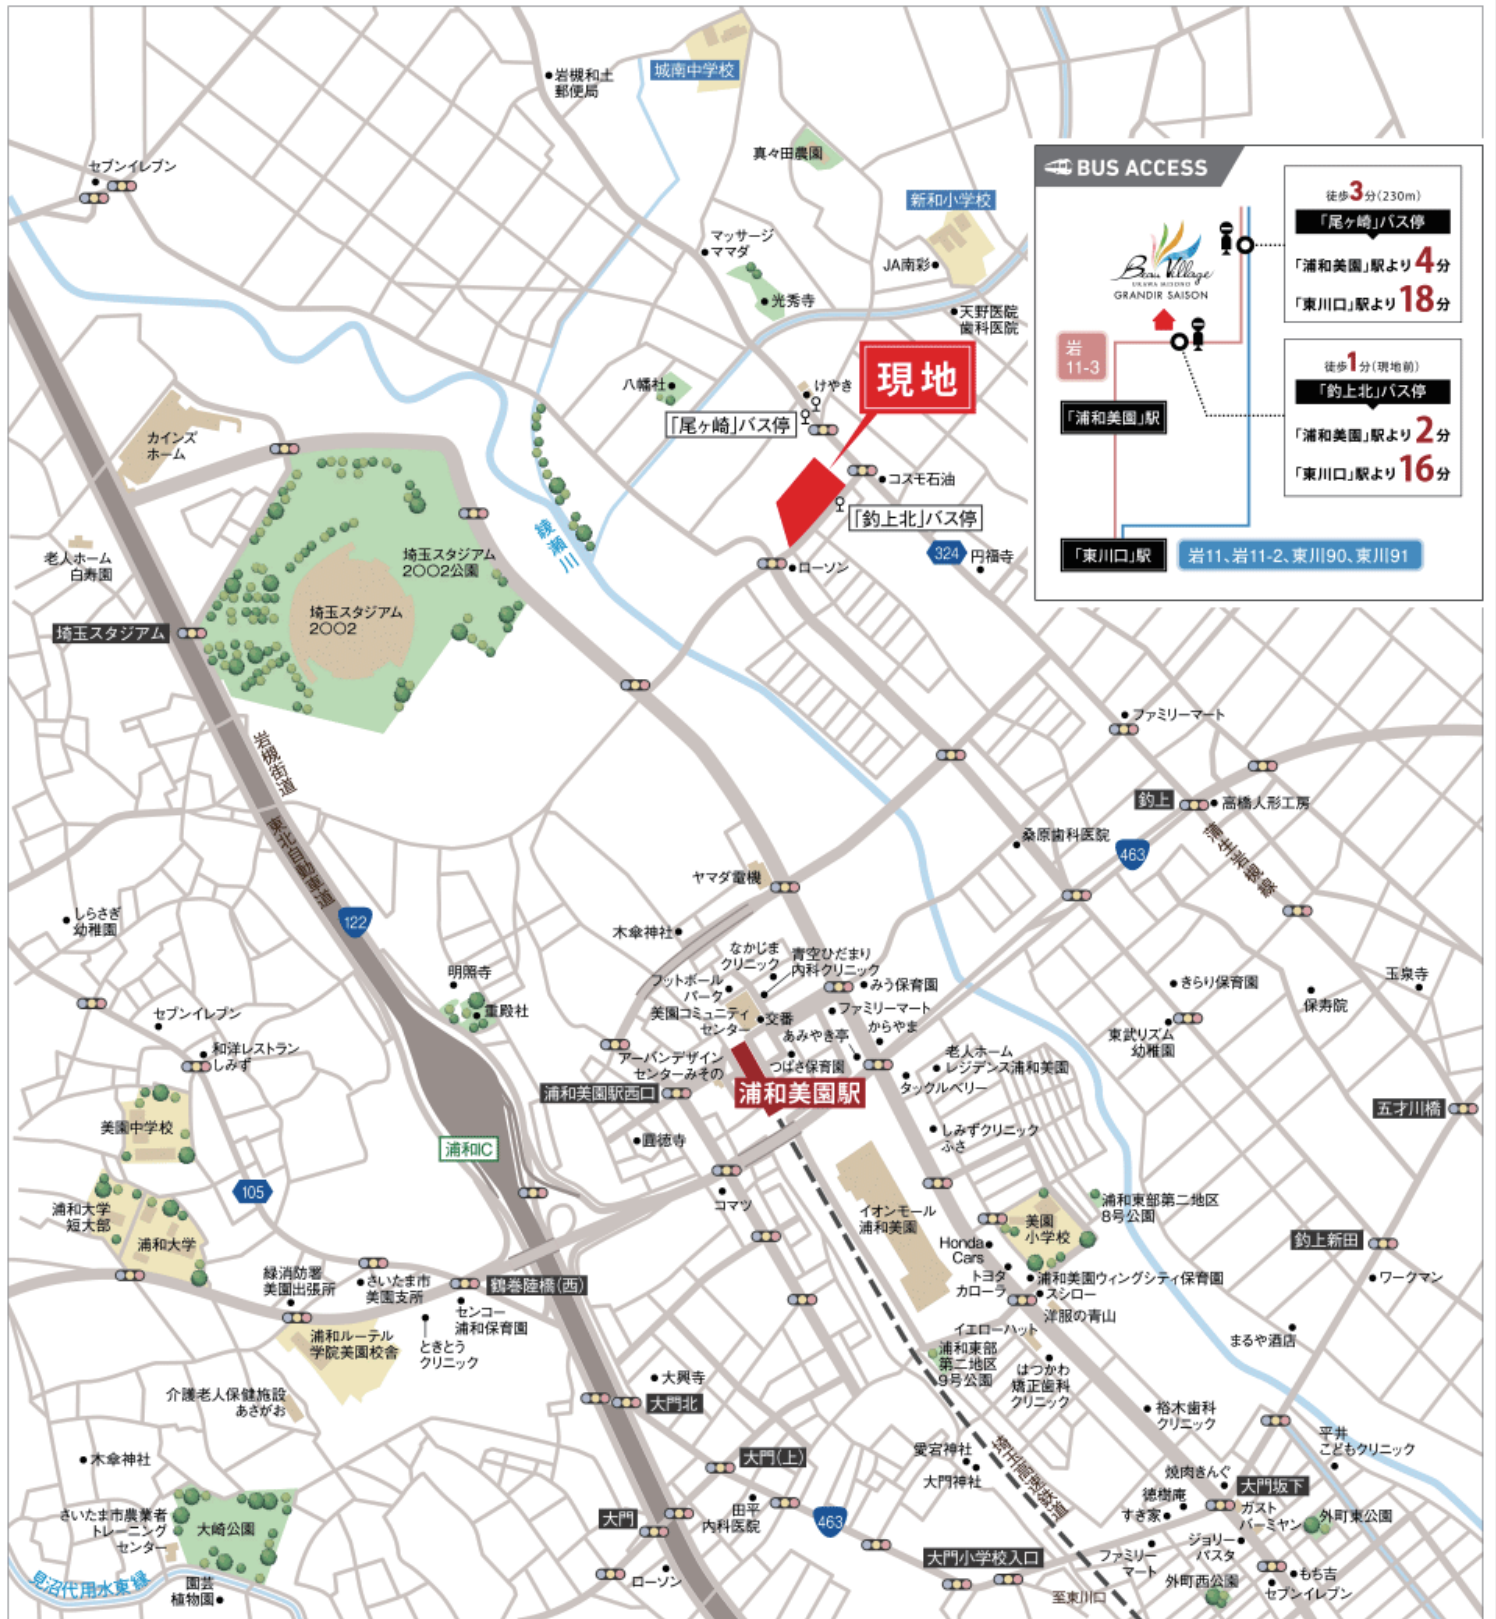

当モデルハウスにて同時開催致します。

現在、浦和レッズレディースで活躍されている
後藤 三知選手・猶本 光選手・長嶋 洸選手 が
 モデルハウスへご来場いただく事となりました！
 直接サインがもらえる貴重な機会です。

※ご来場予定の選手が、変わる可能性があります。

会場

- 会場：ポウ ヴィラージュ浦和美園
- 住所：さいたま市岩槻区釣上 2273
 ※場所の詳細につきましては、2枚目アクセスマップをご参照ください。
- 交通：埼玉高速鉄道 浦和美園駅より徒歩 20分

お問合せ

ポラスカスタマーセンター

TEL：048-987-4110

※当日連絡先：080-9809-7617 / 担当：武藤（ムトウ）
 石毛（イシゲ）

『ボウ ヴィラージュ浦和美園』 アクセスマップ

カーナビをご利用の方は「埼玉県さいたま市岩槻区釣上2273 (付近)」とご入力ください。

※現地は上記付近となります。※機種により対応できない場合があります。

※現地周辺地図は平成28年2月の情報を基に作成したものです。区画整理により道路状況等に変更が生じる場合があります。