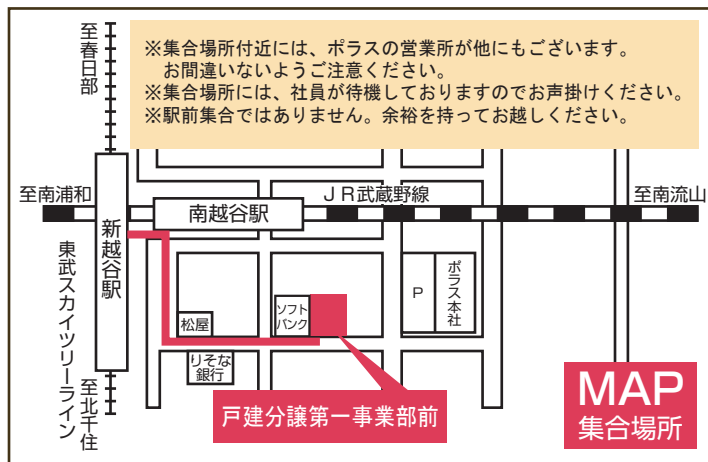

アサヒビール茨城工場

(株)中央住宅
戸建分譲第一事業部前

集合場所

- *日曜日のため、アサヒビール工場での製造ラインは稼働しておりません。
- *ビールは、お一人様グラスで3杯まで。未成年の方はソフトドリンクとなります。
- *バス移動のため、道路状況により時間の前後が発生することもあります。予めご了承ください。

東武スカイツリーライン「新越谷駅」東口または JR武蔵野線「南越谷駅」南口より徒歩5分

(株)中央住宅 戸建分譲第一事業部 前に 9:20 までにご集合ください。

(越谷市南越谷 1-20-9 イーストサンビル)

注意事項

- 時間厳守をお願いいたします。 ●トイレは済ませて来て下さい。
- お車を運転の方、未成年者、妊娠中や授乳期の方は、ビールなどの酒類をご試飲できません。
- 駐車場の用意はございませんので、ご了承下さい。
- 人数変更・不参加などの連絡は必ず早めに下記までお願いします。
- 工場内は溝等で転倒する恐れがある為、歩きやすい靴を履いてきてください。

お問合せ

ポラスカスタマーセンター

0120-988-804

フリーコール

MAP
集合場所

ポラスの

ポラスサポーターズ倶楽部会員様限定特別企画

プレカット工場を見に行こう！ 2大工場見学バスツアー！！