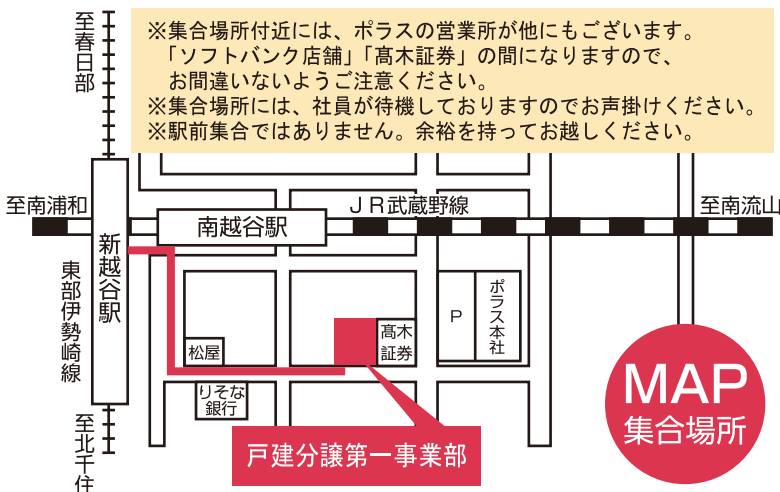

## 今回種まきしたキャベツは、次回開催の農業体験で収穫します！

次回開催の農業体験は、2016年3月5日（土）を予定しています。  
そこでは、今回皆様に種まきしていただいたキャベツを収穫したいと思っています。  
その間のキャベツの成長の様子は、随時 HP へアップ！次回の農業体験の参加もお待ちしております。

## 集合場所

- 東武伊勢崎線 新越谷駅 東口 から徒歩 2 分！
- JR 武蔵野線 南越谷駅 南口 から徒歩 2 分！

**(株)中央住宅 戸建分譲第一事業部 前に 13:00 までにご集合ください。**  
(越谷市南越谷 1-20-9 イーストサンビル)

- ◆◆ 注意事項 ◆◆
- 時間厳守でお願いいたします。
  - トイレは済ませて来て下さい。
  - 駐車場の用意はございませんので、ご了承下さい。
  - 人数変更・不参加などの連絡は、必ず早め下記までお願いします。