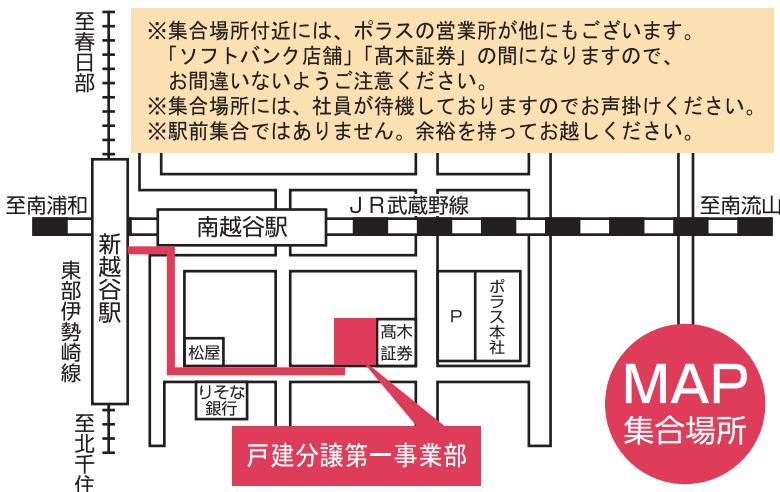

お友達と一緒に！

苗の植付け・収穫体験 & 住宅展示場見学バスツアー

親子で食育！畑でサツマイモの苗付けと小松菜の収穫をしながら、食に関する知識を楽しく身に付けましょう！
農業体験後はポラスの住宅展示場見学もあり、大人も子供も満足できる、とってもお得なバスツアーです！！

- **開催日**：2015年 **6月6日(土)** ※雨天の場合は、振替日を改めてご連絡します。
- **時間**：**13:00 集合** **時間厳守** (ツアー時間 13:15 出発～ 17:30 到着予定)
- **募集人数**：合計 80 名様 (PSC 会員様 40 名+ご友人様 40 名)
※ご応募の際は、PSC 会員様とご友人様それぞれ 1 家族 4 名様までお申込みいただけます。
※応募者多数の場合は抽選となります。
- **持ち物**：着替えやタオル、野菜持ち帰り用の大きめの袋など
※足元などが汚れても良い支度 (長靴やスニーカー等) をお持ちになることをおすすめします。

**参加費
無料**

サツマイモの苗を植えよう！

小松菜をたくさん収穫！

ポラスの住宅展示場を見学！

*天候によっては、収穫する野菜が変わることもあります。

当日のスケジュール

*バス移動のため、道路状況により時間の前後が発生することもあります。予めご了承ください。

今回植えたサツマイモは、次回開催の農業体験で収穫します！

次回開催の農業体験は、10月3日(土)を予定しています。
そこでは、今回皆様に植えていただいたサツマイモを収穫したいと思っています。
その間のサツマイモの成長の様子は、随時 HP へアップ！次回の農業体験の参加もお待ちしております。

集合場所

- 東武伊勢崎線 新越谷駅 東口 から徒歩 **2分!**
- JR武蔵野線 南越谷駅 南口 から徒歩 **2分!**

(株)中央住宅 戸建分譲第一事業部 前に 13:00 までにご集合ください。
(越谷市南越谷 1-20-9 イーストサンビル)

※集合場所付近には、ポラスの営業所が他にもございます。
「ソフトバンク店舗」「高木証券」の間になりますので、
お間違いないようご注意ください。
※集合場所には、社員が待機しておりますのでお声掛けください。
※駅前集合ではありません。余裕を持ってお越しください。

MAP
集合場所

◆◆ 注意事項 ◆◆

- 時間厳守でお願いいたします。
- トイレは済ませて来て下さい。
- 駐車場の用意はございませんので、ご了承下さい。
- 人数変更・不参加などの連絡は、必ず早めにご連絡ください。