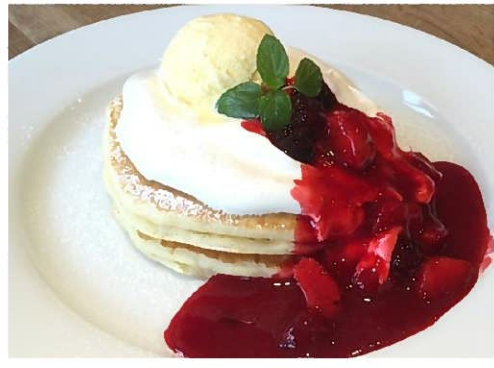

SWEEETS MENU

パンケーキ 単品 720円 ドリンク付 840円

バナナキャラメルパンケーキ

ラズベリーパンケーキ

ホワイトソースとベーコンのパンケーキ

セットドリンク(M)

- ドリップ (HOT/ICE)
- アメリカン (HOT)
- カフェラテ (HOT/ICE)
- 紅茶 (HOT/ICE)
- ハーブティー (HOT)
- ミルク (HOT/ICE)
- ジュース (オレンジ・アップル)

アイスクリーム 3種 各250円
(バニラ・バナナ・季節のアイス)

【季節のアイス】さつまいも

ケーキ 2種 各380円

★ハロウィン限定★

ガトーショコラ

かぼちゃシフォン

ケーキセット
750円

ケーキ・コーヒーゼリー・アイス
ドリンク (M) 付き