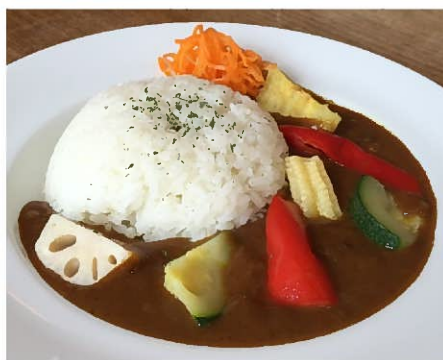

FOOD MENU

☆ハヤシライス 単品 850円
セット (ドリンク+サラダ) 1150円

☆カレーライス 単品 850円
セット (ドリンク+サラダ) 1150円

HAPPY HALLOWEEN

☆かぼちゃのクリームドリア 単品730円
セット (ドリンク+サラダ) 1030円

☆ベーグルセット【ハロウィンバージョン】780円
(ベーグル+ミニコーヒーゼリー+ドリンク+サラダorスープ)

☆きんぴらのクリームドリア 単品 730円
セット (ドリンク+サラダ) 1030円

☆きのこのボロネーゼ 単品 700円
セット (ドリンク+サラダ) 1000円

☆かぼちゃサラダベーグル
単品 400円 ドリンク付600円

☆スモークサーモンベーグル
単品 400円 ドリンク付600円

☆カフェプレート 単品 860円
ドリンク付980円

*セットドリンク (M) *

- ドリップ (HOT/ICE)
- アメリカン (HOT)
- カフェラテ (HOT/ICE)
- 紅茶 (HOT/ICE)
- ハーブティー (HOT)
- ミルク (HOT/ICE)
- ジュース (オレンジ・アップル)