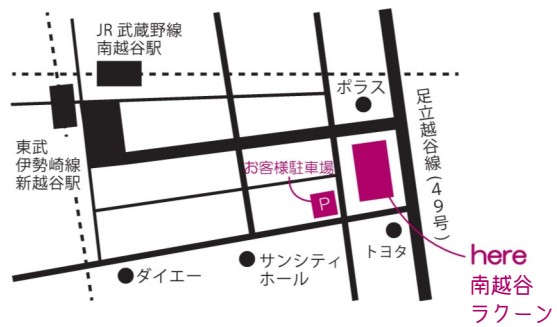

## CURTAIN

ユニバーサル株式会社

イージーオーダーカーテンをお手頃価格で。

期間限定セール価格

【ドレープ】 W2000×H2200の場合  
**¥5,490** (税別) ~

【レース】 W2000×H2200の場合  
**¥3,420** (税別) ~

採寸費別  
イージーオーダー仕様・共有タッセル2本付き  
形状記憶加工付き(ドレープのみ)

その他有名メーカー生地も  
約3000点豊富にご用意

# POLUS INTERIOR

住まいのコンシェルジュ

フリーコール **0120-921-738**  
(火曜日はこちらへ 048-989-9965)

〒343-0845  
埼玉県越谷市南越谷1-15-1 南越谷ラクーン3F  
営業時間 10:00~19:00(平日)/10:00~20:00(土日祝)  
定休日 水曜日  
JR武蔵野線「南越谷」駅、  
または東武スカイツリーライン「新越谷」駅下車徒歩3分