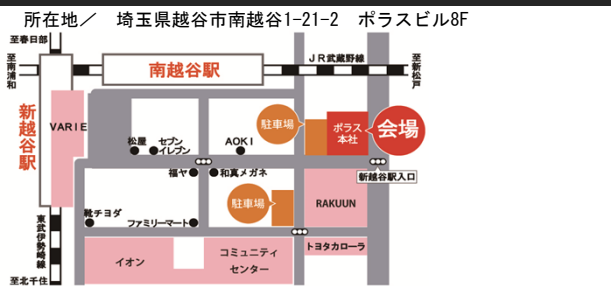

開催回	開催月	開催日	開催時間	エリア	会場	定員(組数)
第137回	3月	2019/3/21(祝)	10:00~12:00	越谷	セミナーガーデン3F	30
第138回		2019/3/31(日)	10:30~12:00	★浦和	浦和コルソ7F コルソホール (さいたま市浦和区高砂1-12-1)	20
第139回	4月	2019/4/21(日)	10:00~12:00	越谷	セミナーガーデン3F	30
第140回	5月	2019/5/12(日)	10:30~12:00	★松戸	松戸南部市場 (松戸市松戸新田30)	20
第141回		2019/5/26(日)	10:00~12:00	越谷	ポラス本社ビル8F	30
第142回	6月	2019/6/9(日)	10:00~11:30	★八潮	八潮メッセ・アネックス(八潮市民文化会館駅前分館) ※フレック 八潮にてポラスグループ大感謝祭同時開催予定	30
第143回		2019/6/23(日)	10:00~12:00	越谷	ポラス本社ビル8F	30
第144回	7月	7月上旬	10:30~12:00	★春日部	未定	12
第145回		7月下旬	未定	千葉方面	未定	50
第146回	8月	2019/8/3(土)	10:00~12:00	越谷	ポラス本社ビル8F	30
第147回		2019/8/31(土)	10:00~12:00	越谷	ポラス本社ビル8F	30
第148回	9月	9月上旬	未定	さいたま方面	未定	50
第149回		2019/9/21(土)	10:00~12:00	越谷	ポラス本社ビル8F	30
第150回	10月	2019/10/6(日)	10:00~12:00	越谷	ポラス本社ビル8F	30
第151回		2019/10/27(日)	10:30~12:30	★越谷	越谷総合食品地方卸売市場 会議室(予定) (越谷市流通団地3-2-1)	35
第152回	11月	2019/11/9(土)	10:00~12:00	越谷	ポラス本社ビル8F	30
第153回	12月	2019/12/1(日)	10:30~12:00	★柏	柏の葉カンファレンスセンター (柏市若葉178番地4 赤丸&レジデンス棟2階)	30
第154回		2019/12/1(日)	13:00~14:30	★柏		30
第155回		2019/12/22(日)	10:00~12:00	越谷	セミナーガーデン3F	40
第156回	1月	2020/1/13(祝)	10:00~12:00	越谷	セミナーガーデン3F	40
第157回		2020/1/26(日)	10:30~12:30	★川口	未定	20
第158回	2月	2月中旬	未定	千葉方面	未定	50
第159回		2020/2/22(土)	10:00~12:00	越谷	セミナーガーデン3F	40
第160回	3月	2020/3/1(日)	10:30~12:30	★越谷	ポラス本社ビル8F	30

## ◆会場案内図◆

※お申し込みいただいた方へ、開催の約1週間前に日時・会場地図を載せたご案内状を別途お送り致します。

《ポラス本社ビル》最寄:JR「南越谷」駅・スカイツーライン「新越谷」駅

**お車の場合**  
 上記会場案内図にある2か所いずれかの駐車場をご利用下さい。  
 セミナー時間分のサービス券をお渡し致します。  
 ※この他の駐車場ではサービス券のお渡しができないため、お客様ご負担となります。

**電車の場合**

《セミナーガーデン》最寄:JR「レイクタウン」駅・「吉川」駅

**電車の場合**  
 JR武蔵野線「越谷レイクタウン」駅徒歩20分  
 または JR武蔵野線「吉川」駅北口徒歩20分  
 バス:吉川駅北口発越谷駅行き乗車  
 バス:「見田方」バス停下車 バス停より徒歩10分

**お車の場合**  
 駐車場はセミナーガーデンの敷地内(無料)にございます。