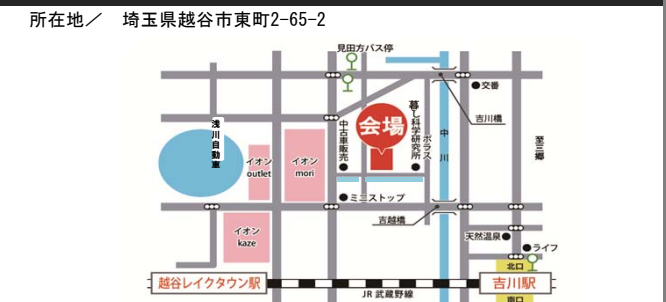

開催回	開催月	開催日	開催時間	エリア	会場	定員(組数)
第137回	3月	2019/3/21(祝)	10:00~12:00	越谷	セミナーガーデン3F	30
第138回		2019/3/31(日)	10:30~12:00	★浦和	浦和コルソ7F コルソホール (さいたま市浦和区高砂1-12-1)	20
第139回	4月	2019/4/21(日)	10:00~12:00	越谷	セミナーガーデン3F	30
第140回	5月	2019/5/12(日)	10:30~12:00	★松戸	松戸南部市場 (松戸市松戸新田30)	20
第141回		2019/5/26(日)	10:00~12:00	越谷	ポラス本社ビル8F	30
第142回	6月	2019/6/9(日)	10:00~11:30	★八潮	八潮メッセ・アネックス(八潮市民文化会館駅前分館) ※フレック 八潮にてポラスグループ大感謝祭同時開催予定	30
第143回		2019/6/23(日)	10:00~12:00	越谷	ポラス本社ビル8F	30
第144回	7月	7月上旬	10:30~12:00	★春日部	未定	12
第145回		7月下旬	未定	千葉方面	未定	50
第146回	8月	2019/8/3(土)	10:00~12:00	越谷	ポラス本社ビル8F	30
第147回		2019/8/31(土)	10:00~12:00	越谷	ポラス本社ビル8F	30
第148回	9月	9月上旬	未定	さいたま方面	未定	50
第149回		2019/9/21(土)	10:00~12:00	越谷	ポラス本社ビル8F	30
第150回	10月	2019/10/6(日)	10:00~12:00	越谷	ポラス本社ビル8F	30
第151回		2019/10/27(日)	10:30~12:30	★越谷	越谷総合食品地方卸売市場 会議室(予定) (越谷市流通団地3-2-1)	35
第152回	11月	2019/11/9(土)	10:00~12:00	越谷	ポラス本社ビル8F	30
第153回	12月	2019/12/1(日)	10:30~12:00	★柏	柏の葉カンファレンスセンター (柏市若葉178番地4 赤丸&レジデンス棟2階)	30
第154回		2019/12/1(日)	13:00~14:30	★柏		30
第155回		2019/12/22(日)	10:00~12:00	越谷	セミナーガーデン3F	40
第156回	1月	2020/1/13(祝)	10:00~12:00	越谷	セミナーガーデン3F	40
第157回		2020/1/26(日)	10:30~12:30	★川口	未定	20
第158回	2月	2月中旬	未定	千葉方面	未定	50
第159回		2020/2/22(土)	10:00~12:00	越谷	セミナーガーデン3F	40
第160回	3月	2020/3/1(日)	10:30~12:30	★越谷	ポラス本社ビル8F	30

## ◆会場案内図◆

※お申し込みいただいた方へ、開催の約1週間前に日時・会場地図を載せたご案内状を別途お送り致します。

《ポラス本社ビル》最寄:JR「南越谷」駅・スカイツーライン「新越谷」駅

**お車の場合**  
 上記会場案内図にある2か所いずれかの駐車場をご利用下さい。  
 セミナー時間分のサービス券をお渡し致します。  
 ※この他の駐車場ではサービス券のお渡しができないため、お客様ご負担となります。

**電車の場合**

《セミナーガーデン》最寄:JR「レイクタウン」駅・「吉川」駅

**電車の場合**  
 JR武蔵野線「越谷レイクタウン」駅徒歩20分  
 または JR武蔵野線「吉川」駅北口徒歩20分  
 バス:吉川駅北口発越谷駅行き乗車  
 バス:「見田方」バス停下車 バス停より徒歩10分

**お車の場合**  
 駐車場はセミナーガーデンの敷地内(無料)にございます。