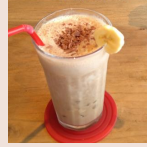

サーロインと夏野菜

ごろごろサーロインと
色とりどりの夏野菜のピッツァ

NEW

ベーコンとマッシュルーム

味わい豊かなベーコンと
マッシュルームのピッツァ

NEW

rice

ごはん

15穀米の洋風ライス

ライス大盛 +150yen

夏野菜の焼チーズカレー

coming
soon

バナナジュース

500yen

NEW

バナナエスプレッソ